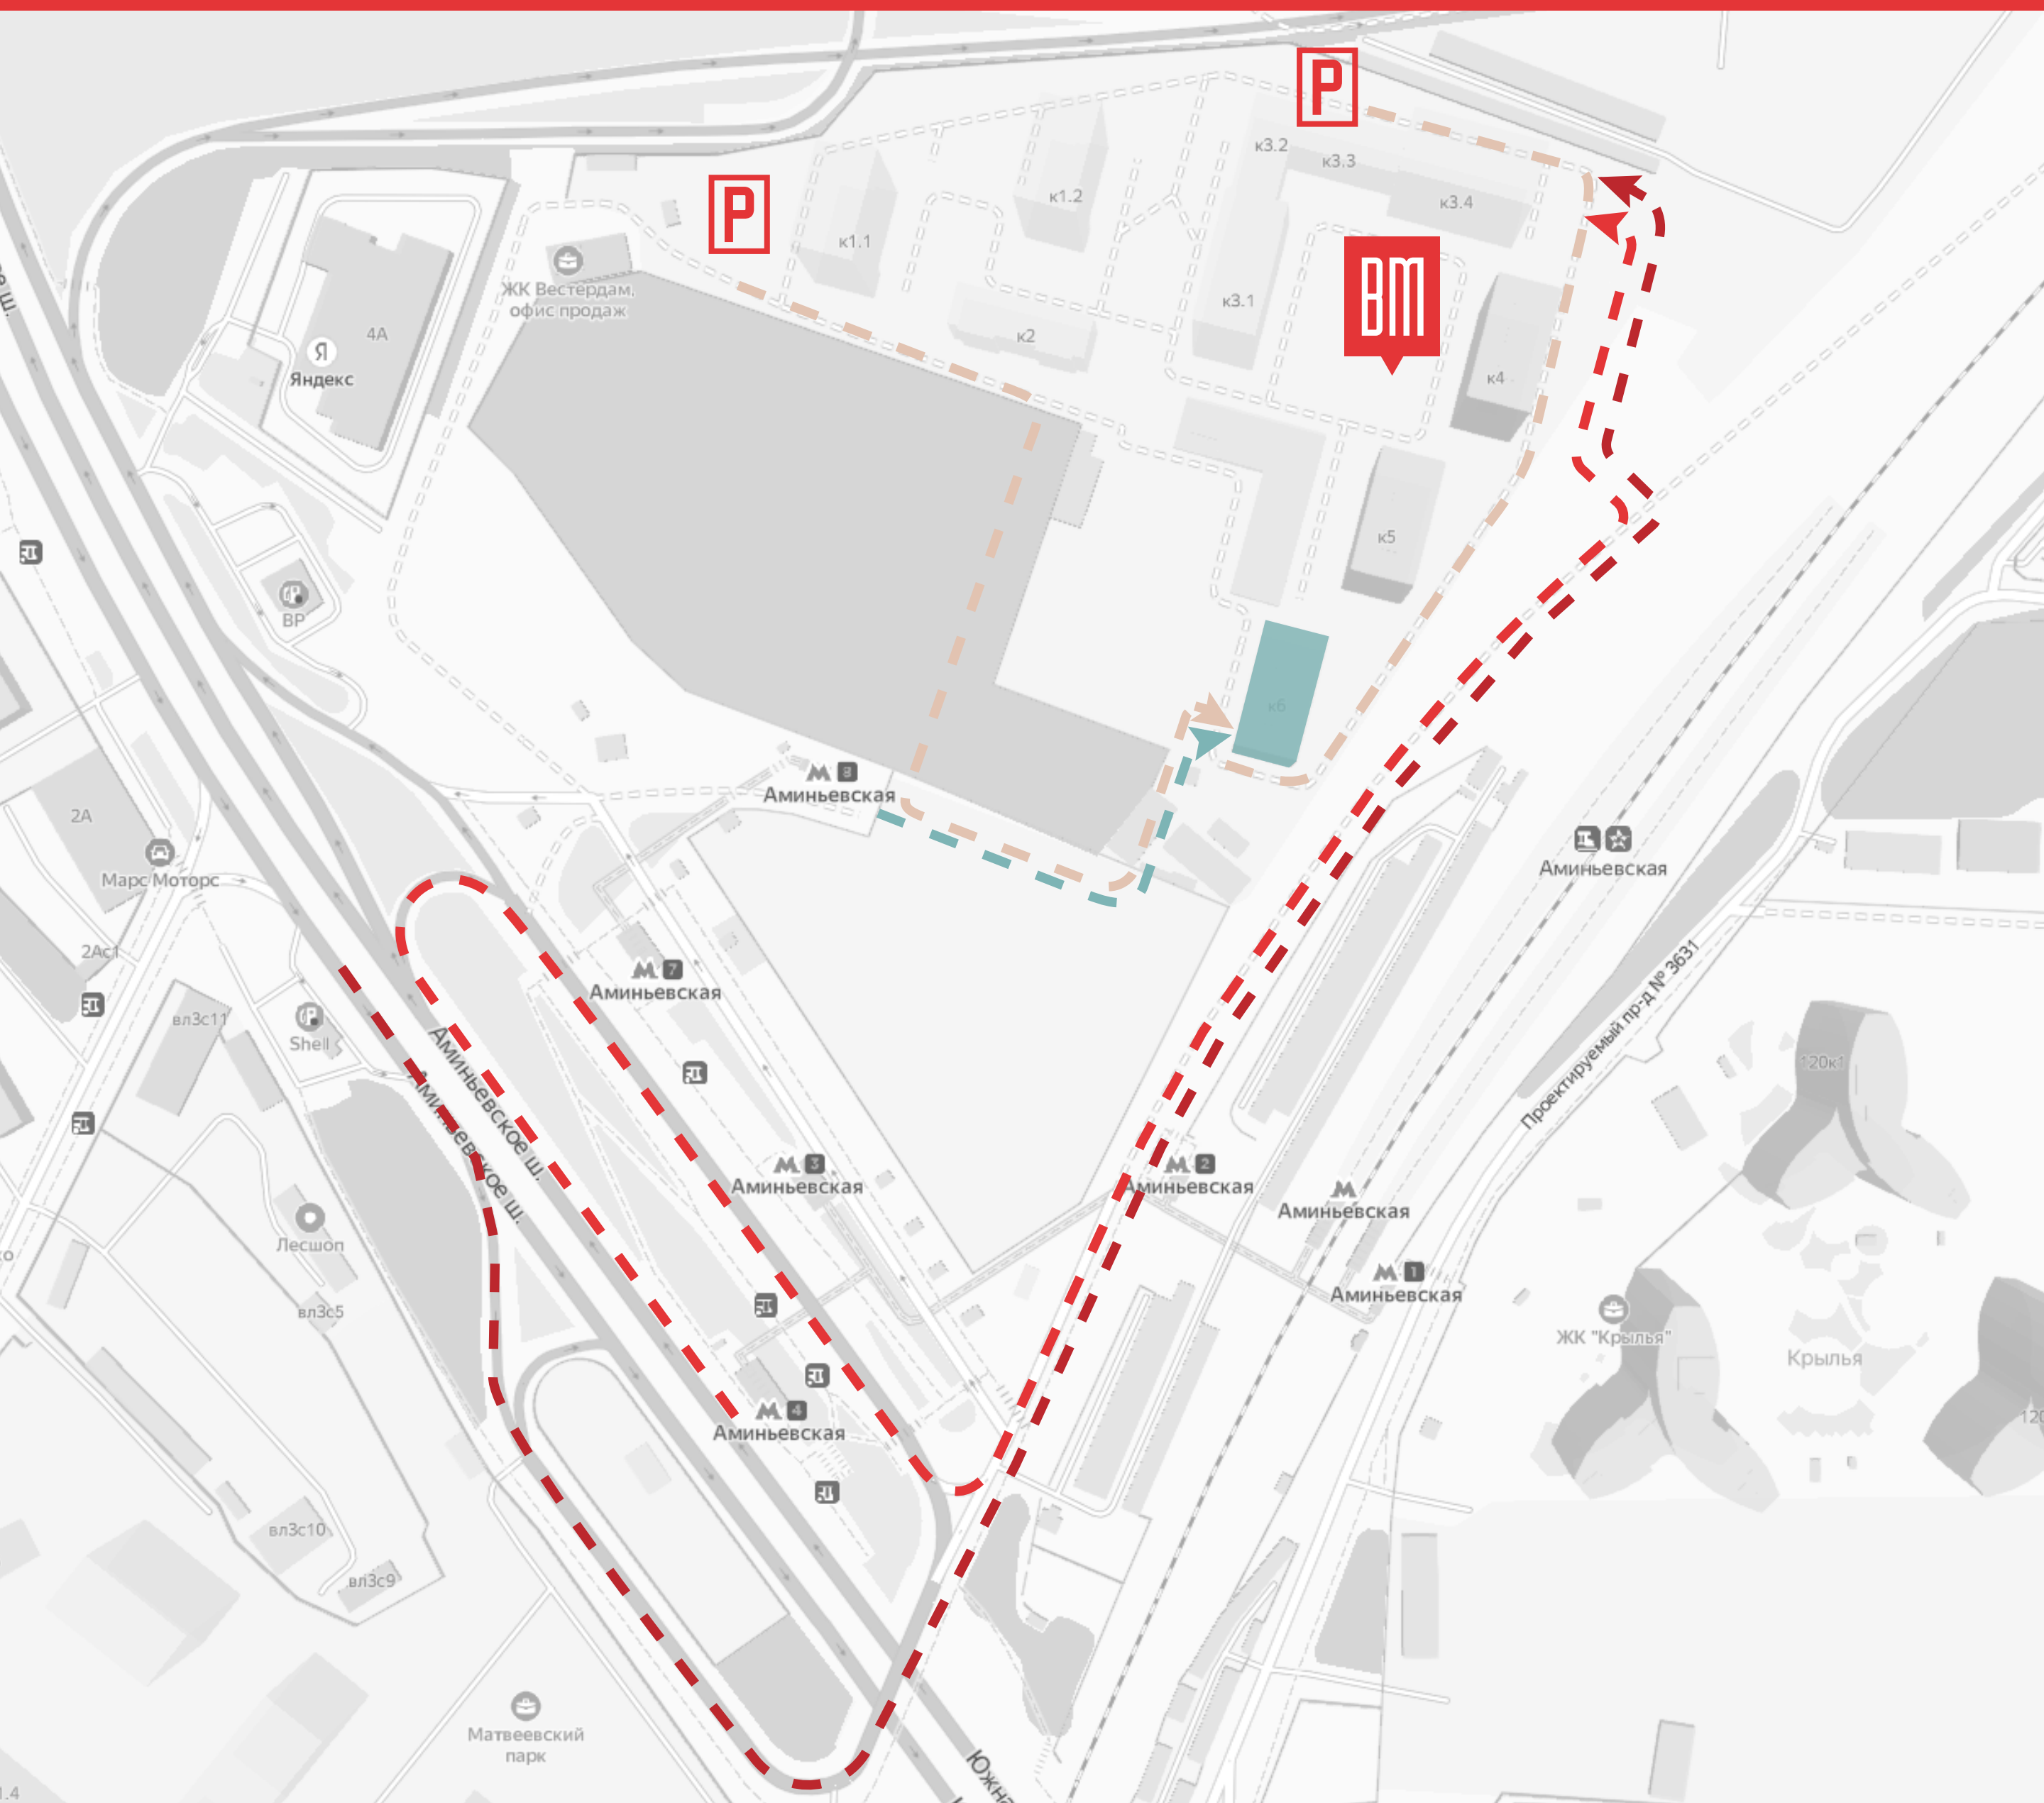

ВЕСТЕРДАМ

Клиентский отдел (получение ключей)

- На автомобиле от Мичуринского проспекта
- На автомобиле от Можайского шоссе
- Пешком от метро Аминьевская (выход 8)
- Пешком от места парковки

Адрес Клиентского отдела ВЕСТЕРДАМ:
Москва, Аминьевское шоссе, д. 4Д, корп. 6
Телефон: +7 (495) 660 30 30
Время работы: Пн – Вс, с 9:00 до 19:00